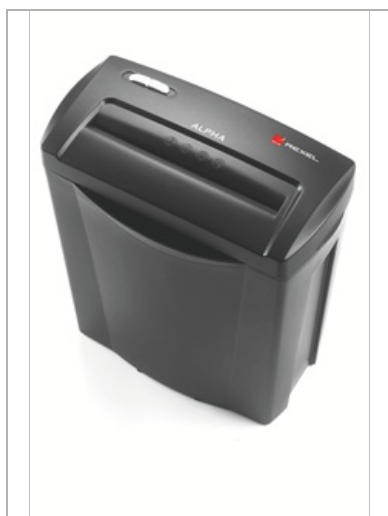

Шредер Rexel Alpha, поперечная резка

Шредер Alpha с поперечным типом резки (фрагменты 4x38 мм) и уровнем секретности P4 уничтожает до 5 листов за один раз. Уничтожает скобы, скрепки и кредитные карты. Объем корзины 14 литров.

Характеристики

Уничтожает до 5 листов за один раз (80 г/м²)

Уровень секретности P4, поперечная резка (фрагменты 4x38 мм)

Уничтожает скобы, скрепки и кредитные карты

Объем корзины 14 л, вместимость 60 листов формата А4

Спецификации

Артикул	2102023eu
Цвет	черный
Габаритные размеры	180 x 370 x 321
Размер фрагментов	4x38 мм
Уровень секретности	P-4
Время работы/ время охлаждения	3/30
Время работы с момента включения	3
Гарантия	2 года
Максимальная ширина входного паза	224
Тип резки	Поперечная резка
Объем корзины, л	14 л
Материалы, уничтожаемые шредером	Скрепки, скобы, кредитные карты
Вес	3,58
Упаковочная единица	1
Минимальное количество заказа	1